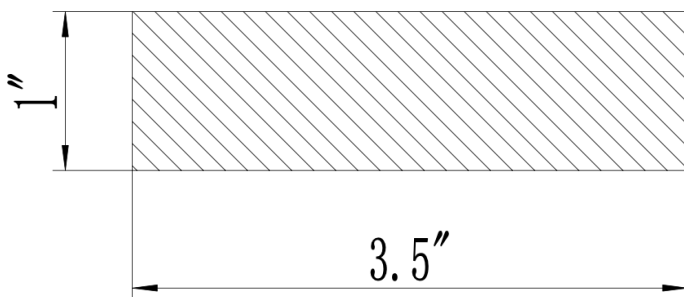

Wood grain 84"
3662PTX84

White 84"
3662PTW84

PVC – MULL CAP

Wood grain 100"
3611PTX100

White 100"
3611PTW100

PVC - TRIM

Paintable smooth & Textured white
1 X 8 **301PTW/TXT**

Paintable smooth & Textured white
1 X 6 **302PTW/TXT**