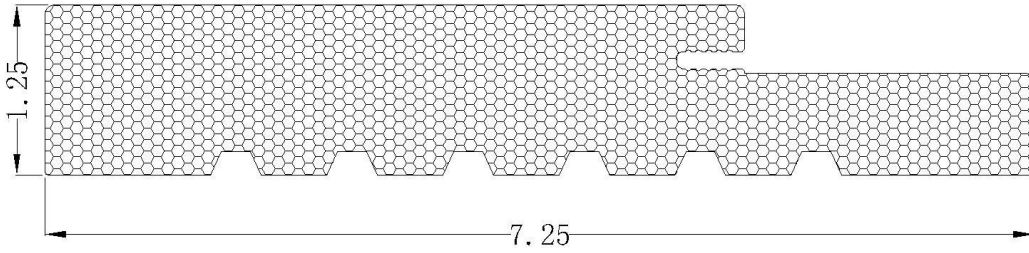

84" **4916GDJ-84**

4 9/16 white

100" **4916SDJ-100**

84" **4916SDJ-84**

6 9/16 JAMB

6 9/16 wood grain

150" **6916GDJ-150**

100" **6916GDJ-100**

84" **6916GDJ-84**

6 9/16 white

150" **6916SDJ-150**

100" **6916SDJ-100**

84" **6916SDJ-84**

DOOR JAMBS

7 1/4 JAMB

7 1/4 wood grain

100" **714GDJ-100**

84" **714GDJ-84**

7 1/4 white

100" **714SDJ-100**

84" **714SDJ-84**

8 1/2 JAMB

8 1/2 wood grain

150" **812GDJ-150**