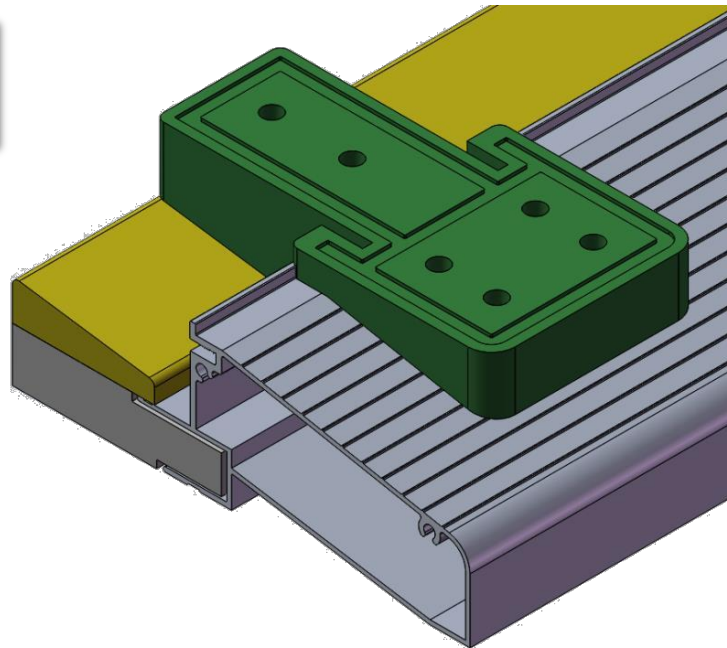

99" **4916GLVLTB-99**

83" **4916GLVLTB-83**

White

99" **4916SLVLTB-99**

83" **4916SLVLTB-83**

OPTIONAL T BAR SHOE

T Bar Shoe: 4916
4919TB-SHOE

BRICKMOULD