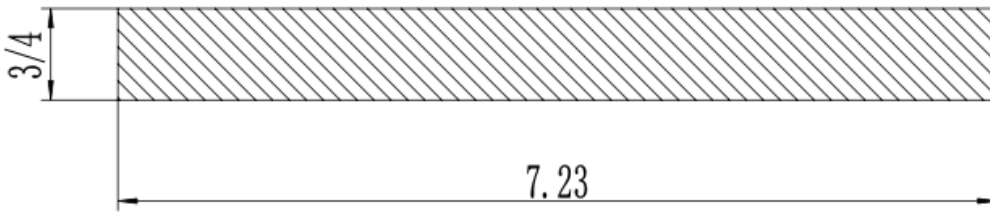

Wood grain 84"
3662PTX84

White 84"
3662PTW84

PVC – MULL CAP

Wood grain 100"
3611PTX100

White 100"
3611PTW100

PVC - TRIM

Paintable smooth & Textured white
1 X 8 **301PTW/TXT**

Paintable smooth & Textured white
1 X 6 **302PTW/TXT**