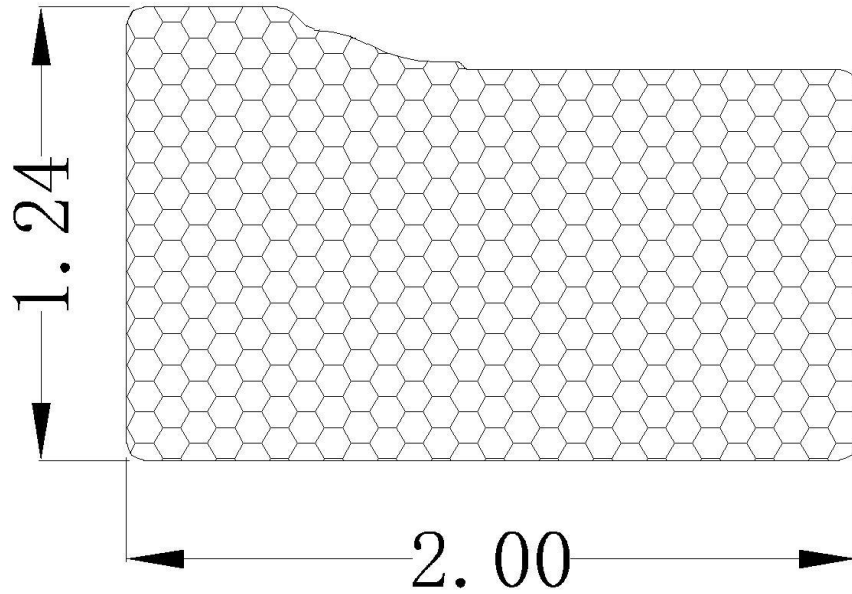

100" **812GDJ-100**

84" **812GDJ-84**

8 1/2 white

150" **812SDJ-150**

100" **812SDJ-100**

84" **812SDJ-84**

T BAR / MULLION

Wood grain

99" **4916GLVLTB-99**

83" **4916GLVLTB-83**

White

99" **4916SLVLTB-99**

83" **4916SLVLTB-83**

OPTIONAL T BAR SHOE

T Bar Shoe: 4916
4919TB-SHOE

BRICKMOULD