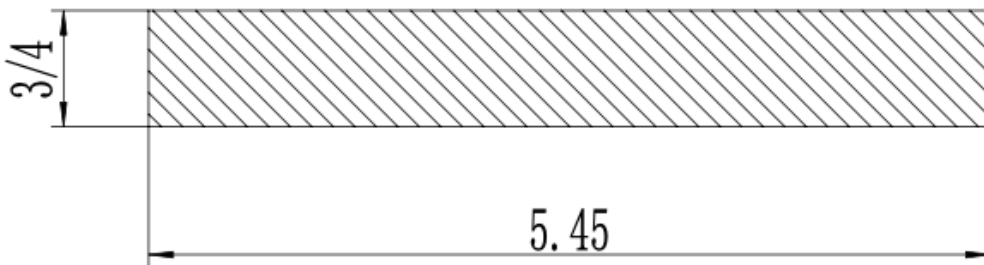

Wood grain 84"
3662PTX84

White 84"
3662PTW84

PVC – MULL CAP

Wood grain 100"
3611PTX100

White 100"
3611PTW100

PVC - TRIM

Paintable smooth & Textured white
1 X 8 **301PTW/TXT**

Paintable smooth & Textured white
1 X 6 **302PTW/TXT**