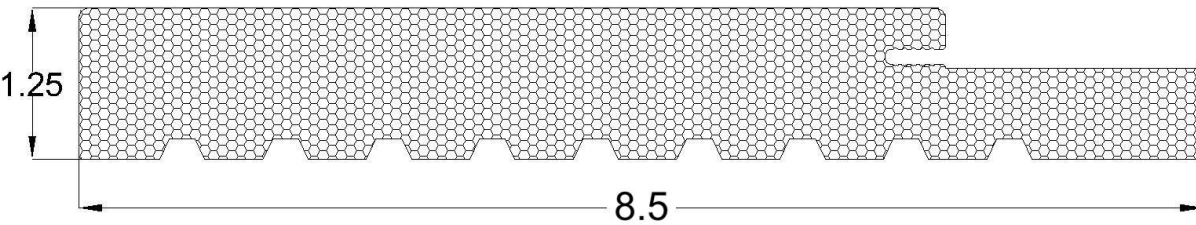

84" **4916GDJ-84**

4 9/16 white

100" **4916SDJ-100**

84" **4916SDJ-84**

6 9/16 JAMB

6 9/16 wood grain

150" **6916GDJ-150**

100" **6916GDJ-100**

84" **6916GDJ-84**

6 9/16 white

150" **6916SDJ-150**

100" **6916SDJ-100**

84" **6916SDJ-84**

DOOR JAMBS

7 1/4 JAMB

7 1/4 wood grain

100" **714GDJ-100**

84" **714GDJ-84**

7 1/4 white

100" **714SDJ-100**

84" **714SDJ-84**

8 1/2 JAMB

8 1/2 wood grain

150" **812GDJ-150**

100" **812GDJ-100**

84" **812GDJ-84**

8 1/2 white

150" **812SDJ-150**

100" **812SDJ-100**

84" **812SDJ-84**

T BAR / MULLION

Wood grain